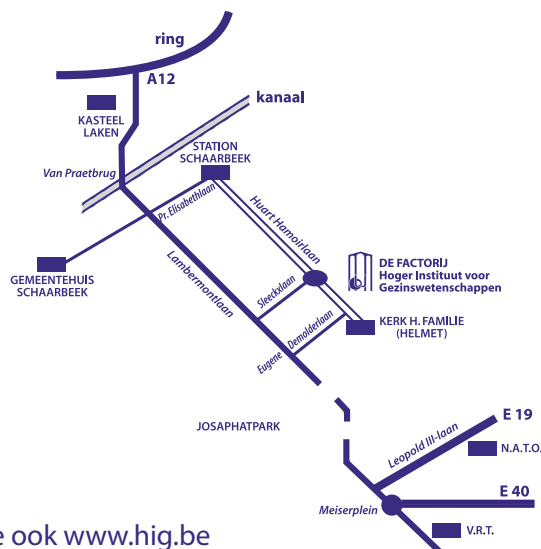

De Factorij is gemakkelijk bereikbaar met het openbaar vervoer. Ze is gelegen op vijfhonderd meter van het station van Schaarbeek. Ook met de wagen is ze vlot bereikbaar, via de A12 en de ring.

De Factorij beschikt over een eigen parking, die plaats biedt aan een twintigtal wagens.

meer informatie

De Factorij
Huart Hamoiriaan 136
1030 Schaarbeek
Tel: 02/240 68 44
Fax: 02/240 68 49
E-mail: info@hig.be
Website: www.hig.be

hoe bereikt u de factorij?

Vanuit het station van Schaarbeek

Een goede vijf minuten stappen vanaf het station van Schaarbeek. De Huart Hamoiriaan ligt tegenover het station.

Vanuit Oostende-Brussel E40

Op het einde van de E40 neemt u de ring van Brussel, richting Zaventem. Vervolgens afrit 7bis, richting Brussel (Laken). U komt zo terecht op de A12 (zie onder voor verdere instructies).

Vanuit Antwerpen-Brussel A12

Op het einde van de A12 aan de Y-sprong uiterst links houden. Via achterzijde van het paleis tot verkeerslichten, hier rechtsaf. Aan de volgende lichten links over de van Praetbrug. Aan de derde lichten linksaf, d.i. de Eugène Demolderlaan. Voorbij de kerk van Helmet linksaf. Na eerste kruispunt: huisnummer 136, de Factorij staat achterin.

Vanuit Luik-Brussel E40

Op het einde van de E40 kiest u de richting Meiser. Daarna volgt u de Lambermontlaan tot de richting station Schaarbeek is aangeduid.

Zie ook www.hig.be